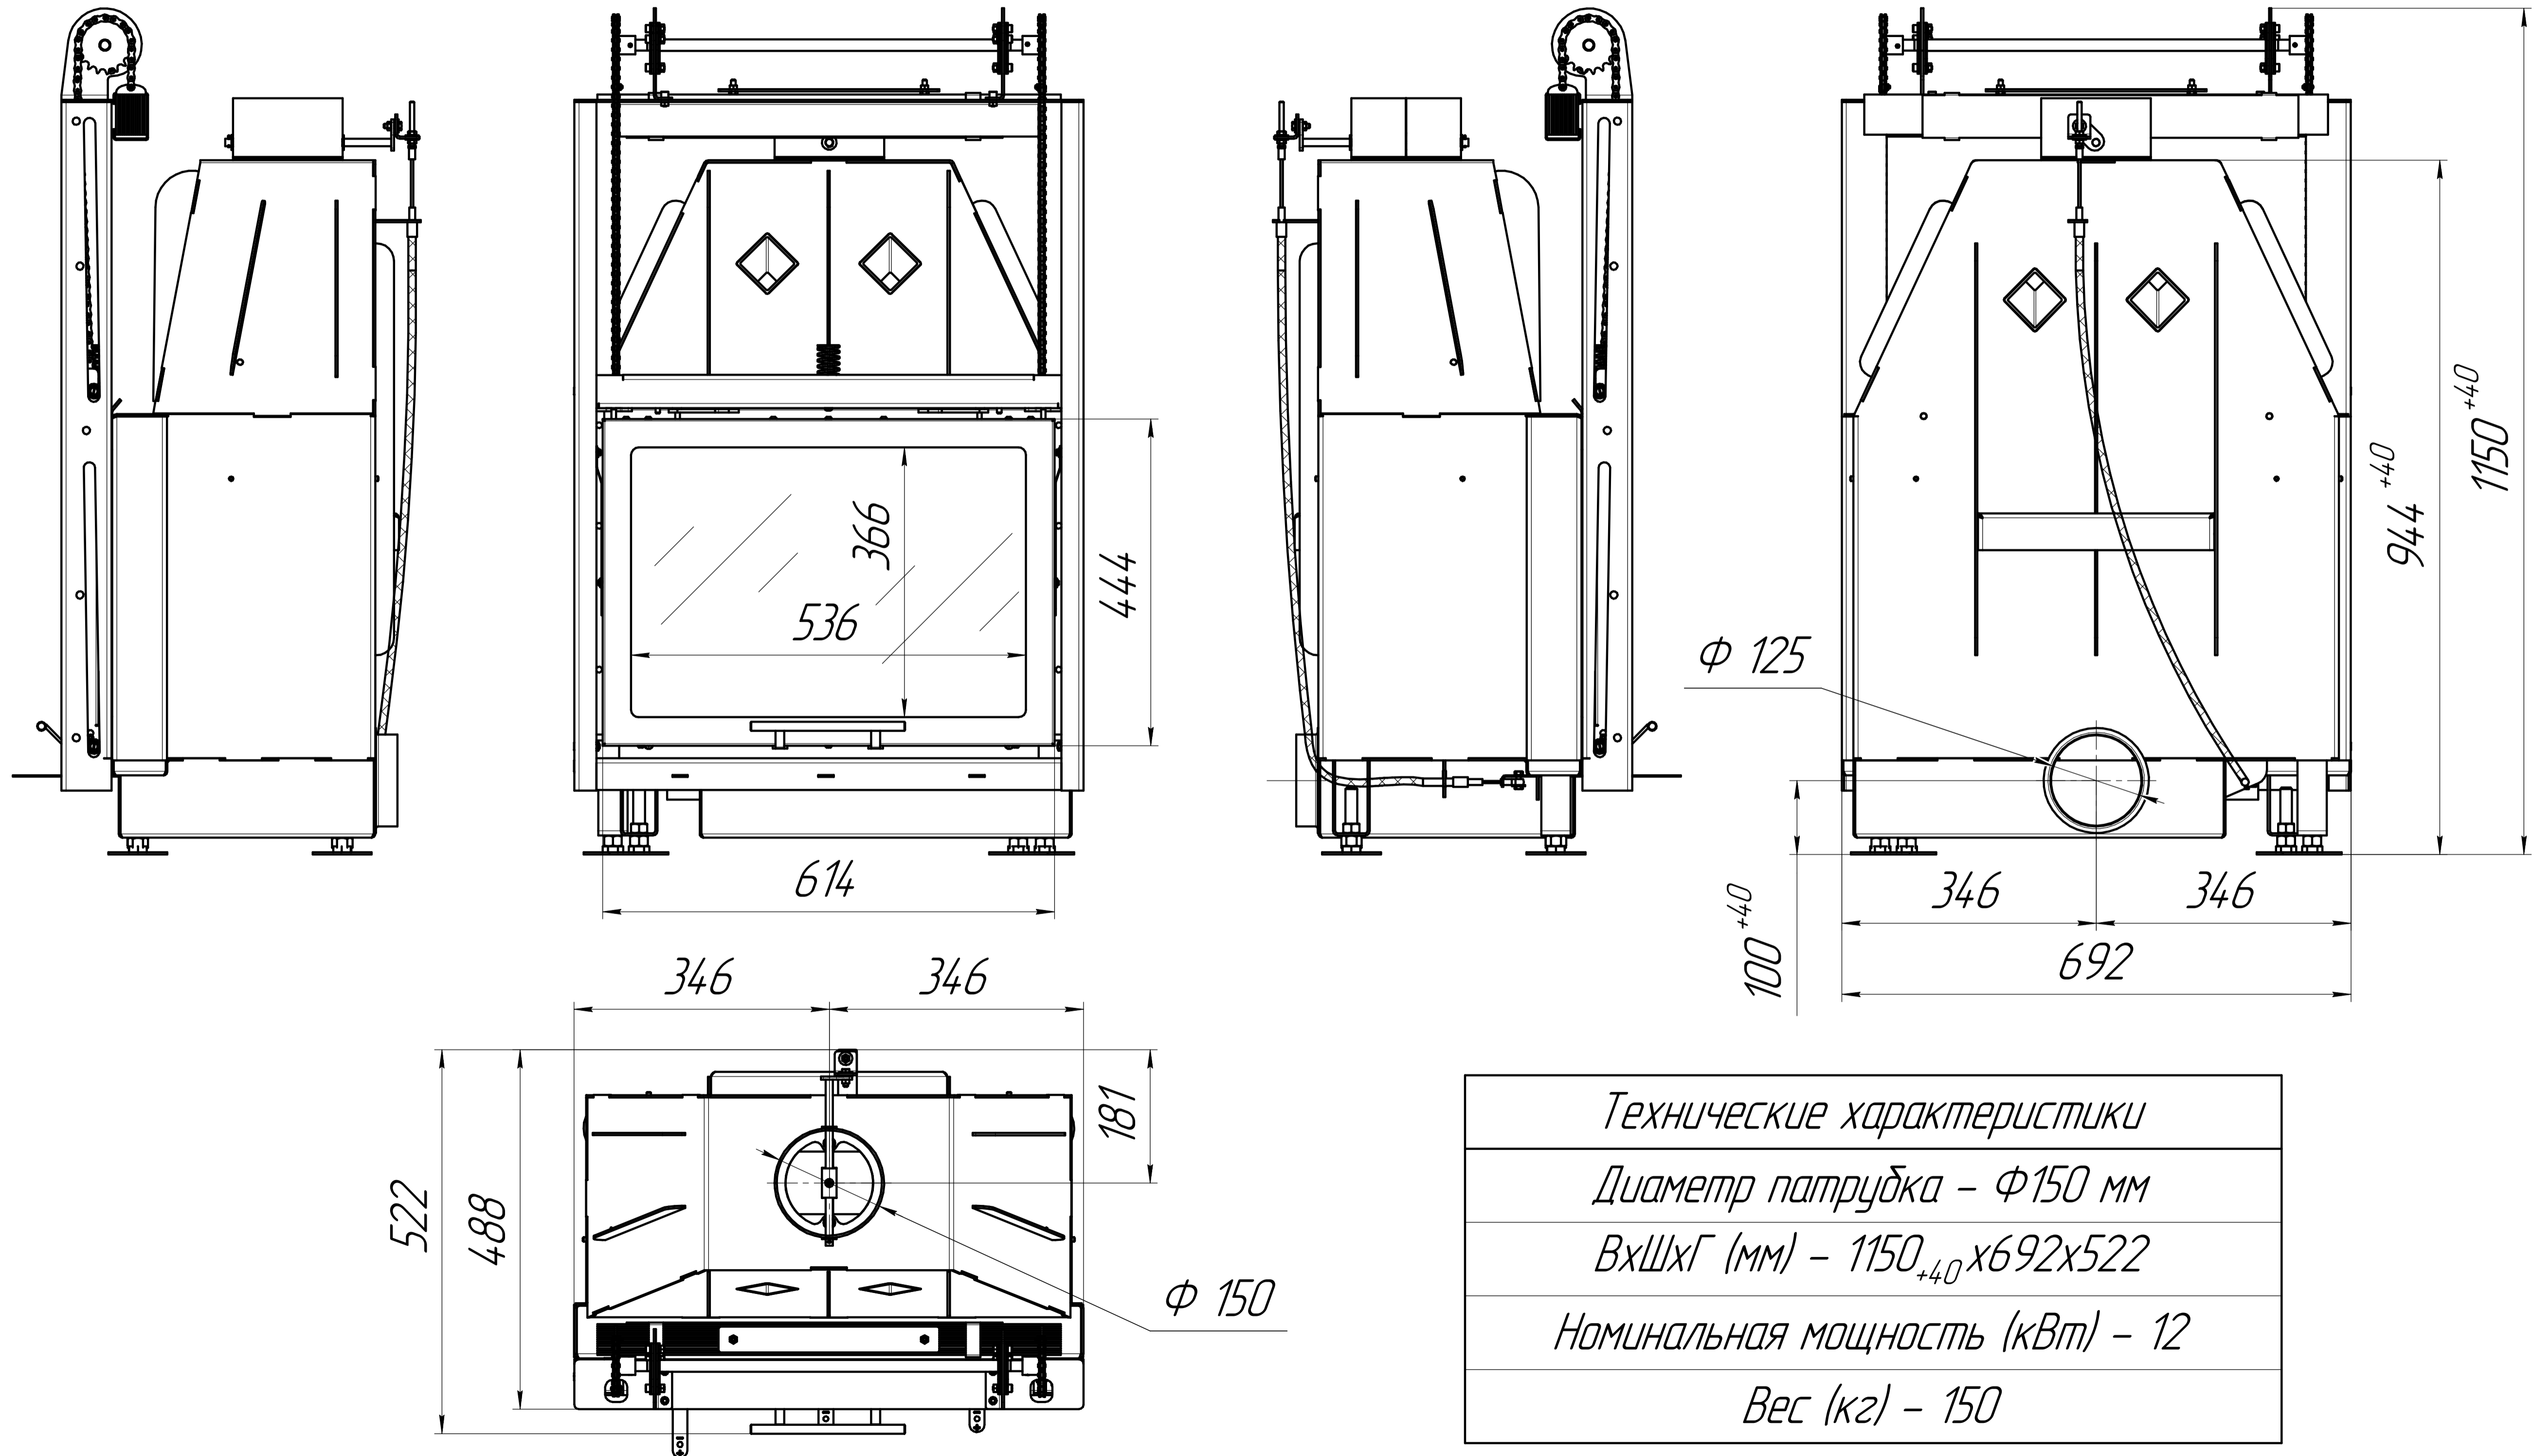

Топка Альфа 700 с контргрузом ТА 700 К (габариты)

Технические характеристики
Диаметр патрубка - $\Phi 150$ мм
ВхШхГ (мм) - 1150 ⁺⁴⁰ х692х522
Номинальная мощность (кВт) - 12
Вес (кг) - 150