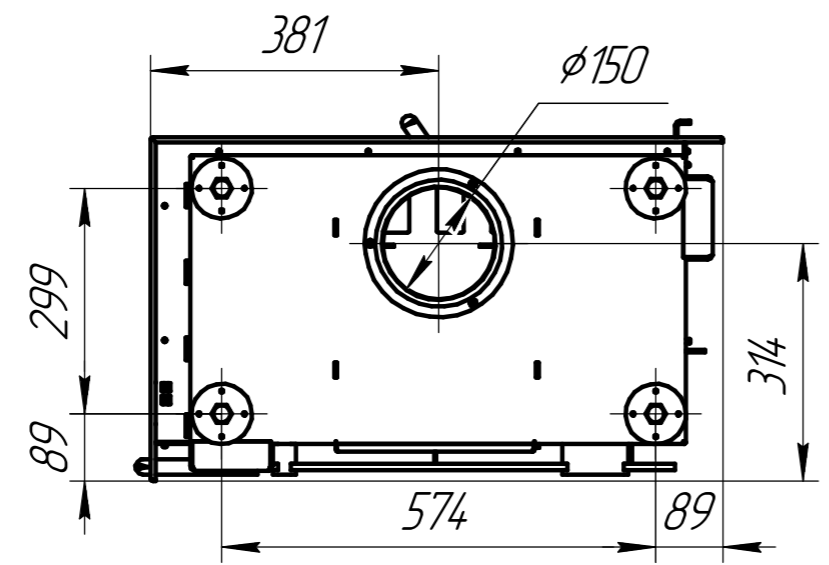

Топка АЛЬФА 700L/700LB NEW два стекла левая

Технические характеристики	
Диаметр патрубка - $\phi 200$ мм	
ВхШхГ (мм) - $899_{+45} \times 777 \times 484$	
Номинальная мощность (кВт) - 12	
Вес (кг) - 142	