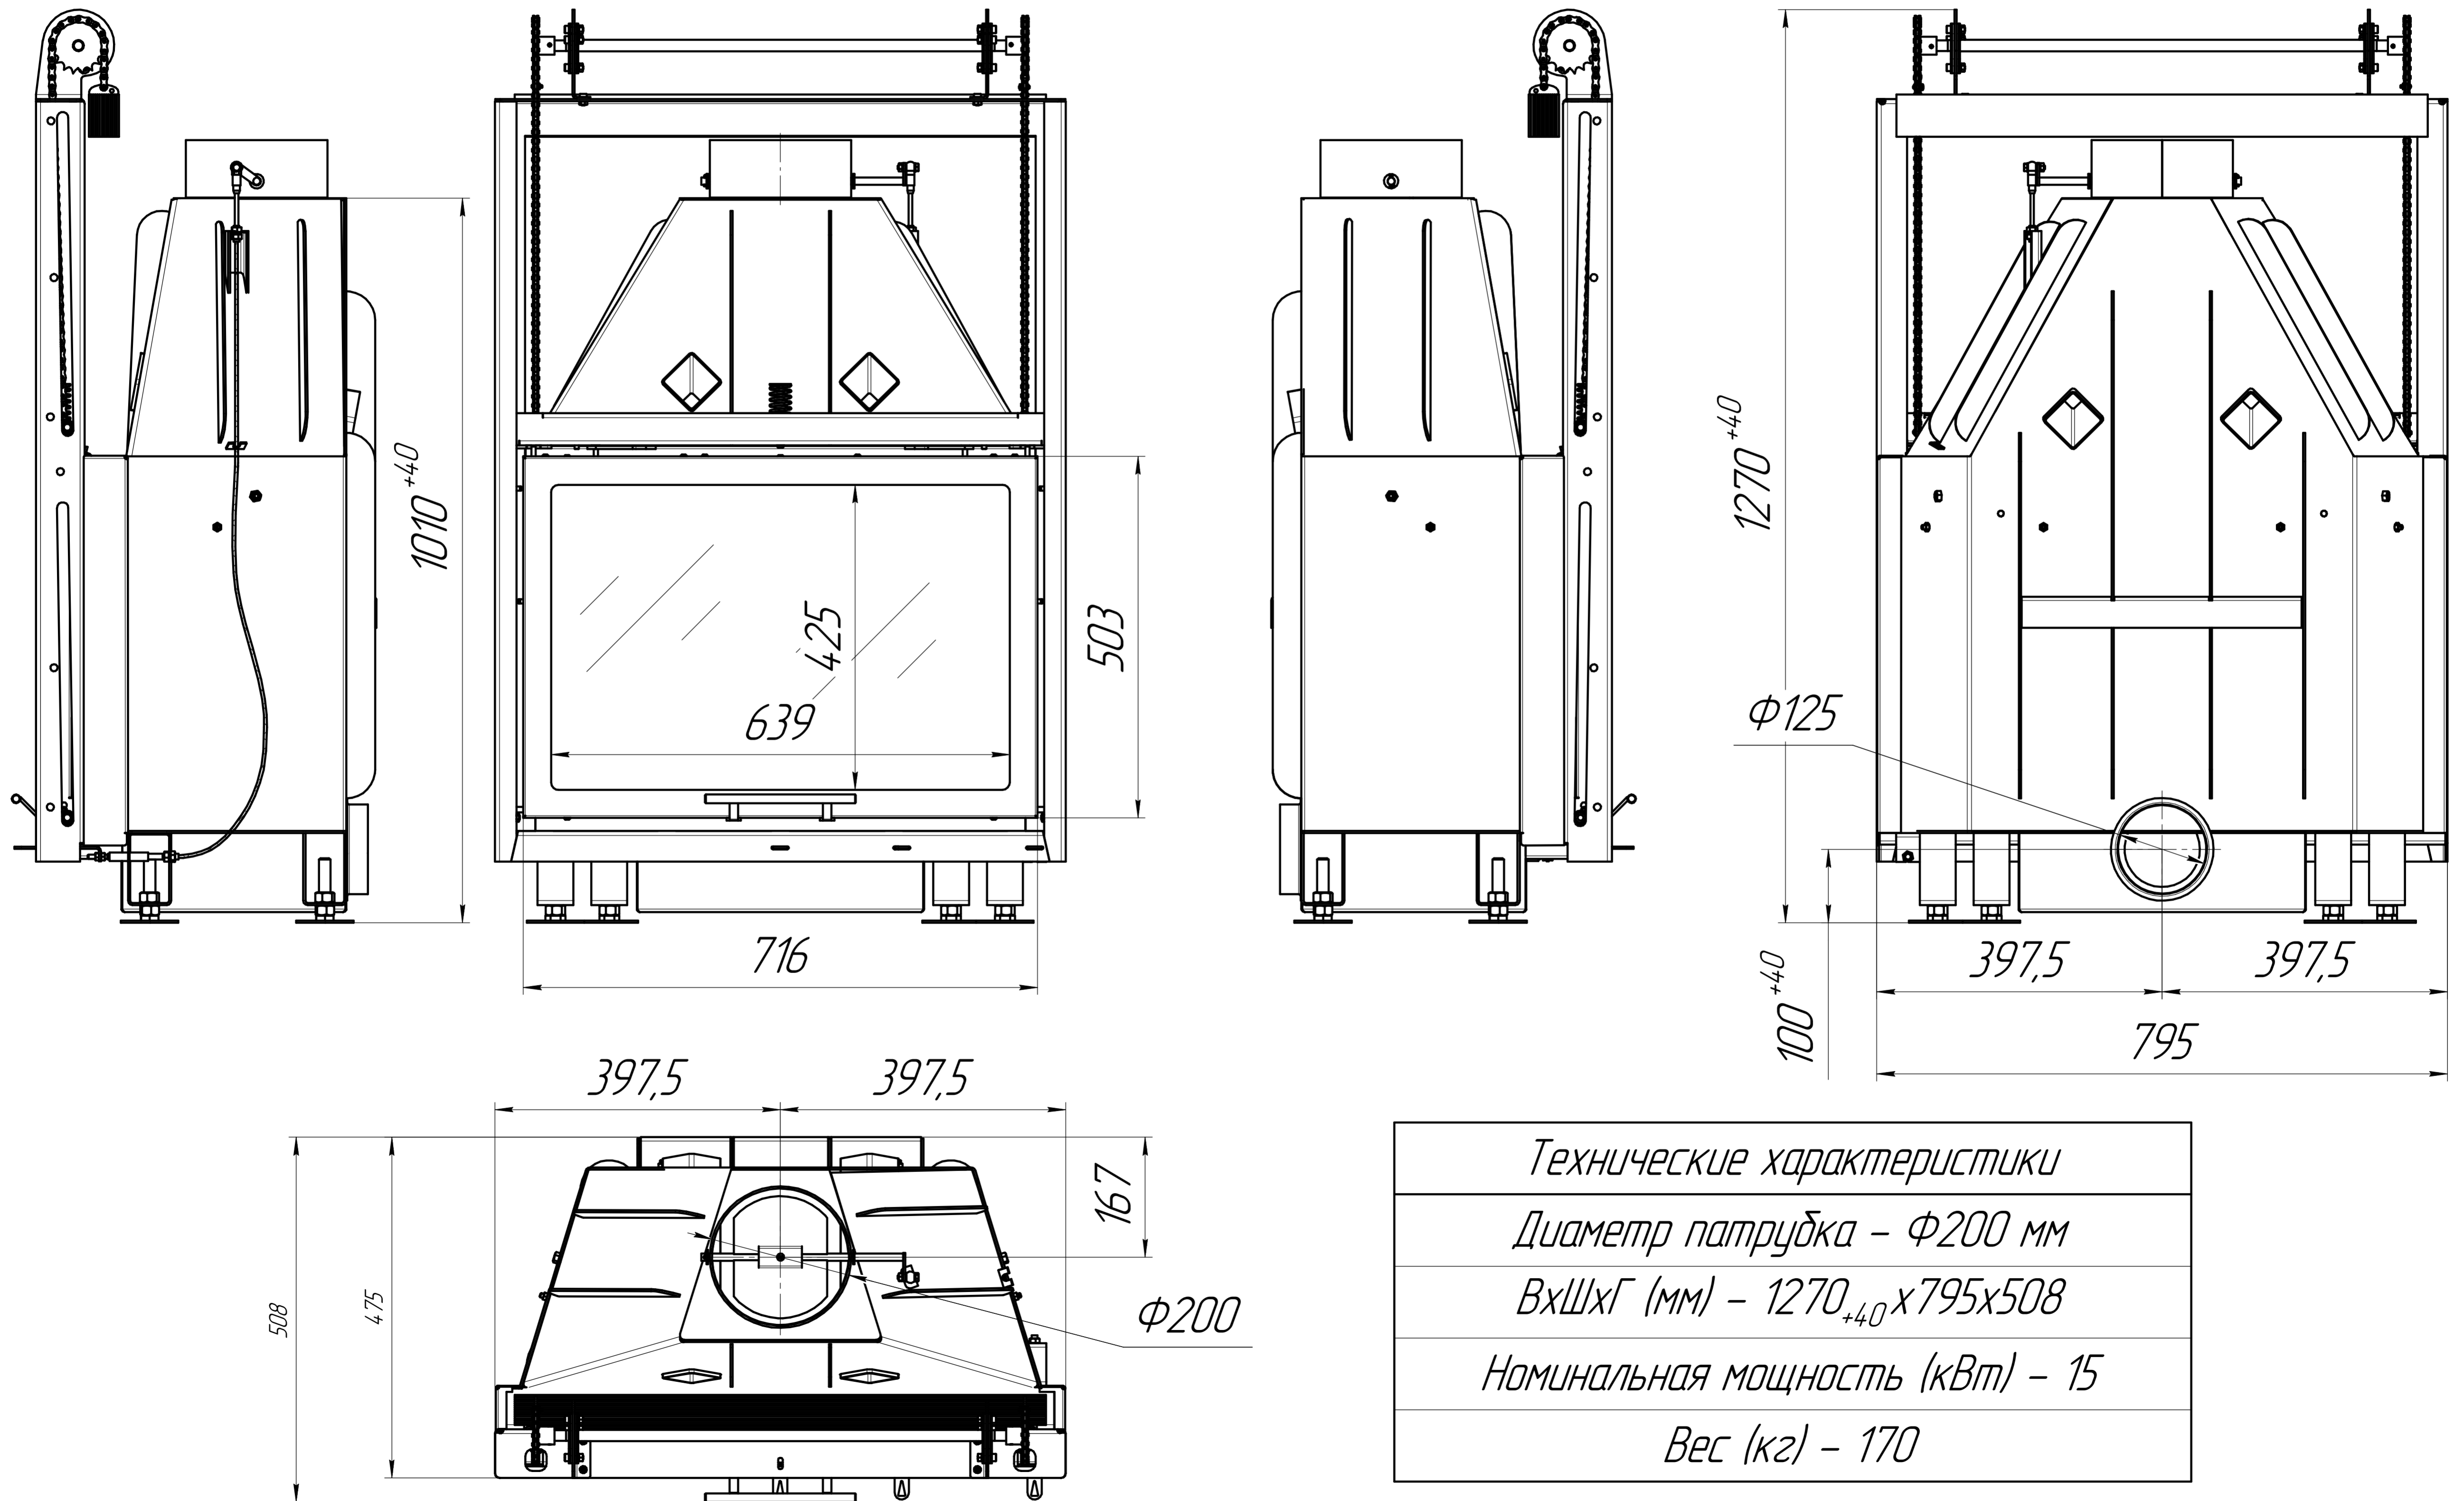

Топка Альфа 800 с контргрузом ТА800 К (габариты)

<i>Технические характеристики</i>
<i>Диаметр патрубка - $\Phi 200$ мм</i>
<i>ВхШхГ (мм) - $1270^{+40} \times 795 \times 508$</i>
<i>Номинальная мощность (кВт) - 15</i>
<i>Вес (кг) - 170</i>